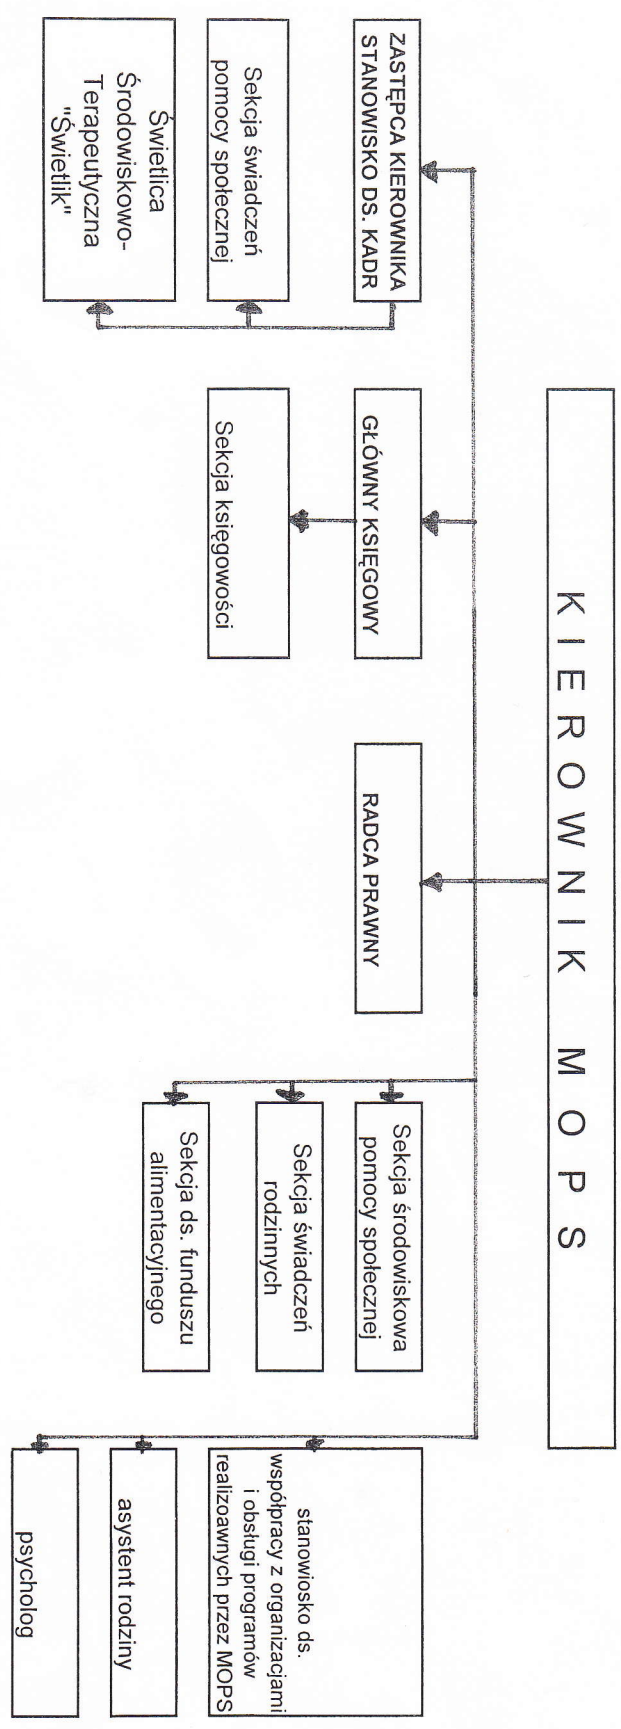

SCHEMAT ORGANIZACYJNY MOPS W BRZEZINACH

KIEROWNIK
Miejskiego Ośrodka Pomocy Społecznej

Terese Kwiecień